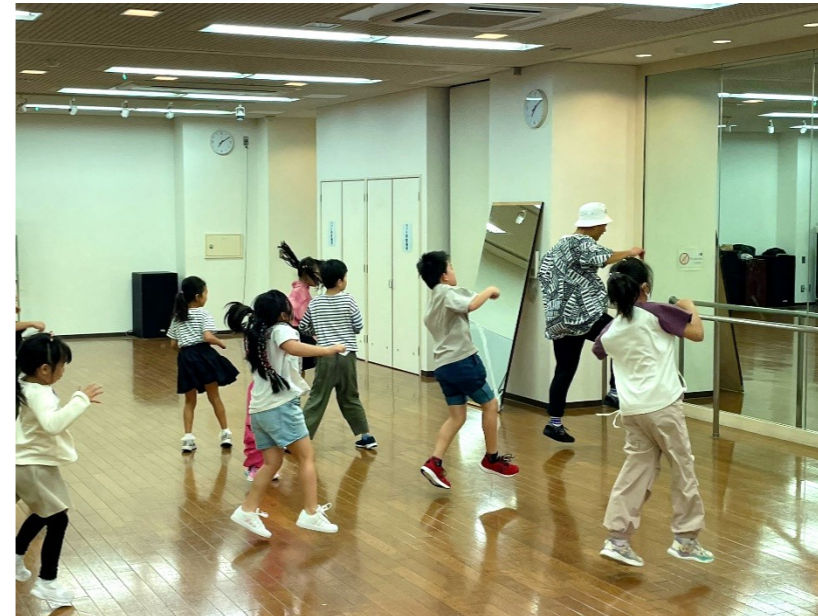

新田地域学習センター 登録団体紹介

ニューフィールド NEW FIELD

練習風景

ダンスを通して新しいフィールドへ

今回は、新田センター登録団体ダンスサークル「NEW FIELD (ニューフィールド)」をご紹介します。

現役プロダンサー講師の指導のもと、ストリートダンス・ヒップホップダンスを通して、ダンスの魅力に気づき、健康な心と身体をつくるダンスクラブです。

現在も大手芸能事務所で指導している講師のSUMITO (スミト) 先生が、個々のスキルに応じて基礎からステップアップした内容まで丁寧に指導します。

SUMITO 先生よりさくら草読者の皆さんにメッセージをいただきました。「現在5歳～12歳までの会員が楽しくメリハリをもって活動しています。メンバーは優しい子ばかりなので、新しく始める子もなじみやすいと思います。幼少期のダンス経験は、心身の成長に良い影響を与えているといわれています。大切な成長期の習い事としてダンスはおすすめです。会費も他のダンスクラブと比べ、続けやすい価格に設定しています。体験は無料ですので、気軽にお越しください。」

2025年1月21日(火)・28日(火)にサークル体験講座を開催します。「ダンスに興味がある」「子どもの習い事としてダンスを始めたい」という方、プロダンサー講師の指導を受けてみませんか。詳細は4ページをご覧ください。

サークル情報 NEW FIELD (ニューフィールド)

- 🕒 毎週火曜日
  午後6時40分～7時40分
- 💰 月会費 3,000円 (入会金なし)
- 👤 5～12歳の子ども
- 📍 新田地域学習センター
  レクリエーションホール

ホームページでは練習風景の動画をご覧いただけます。
HP: <https://newfield.mystrikingly.com>