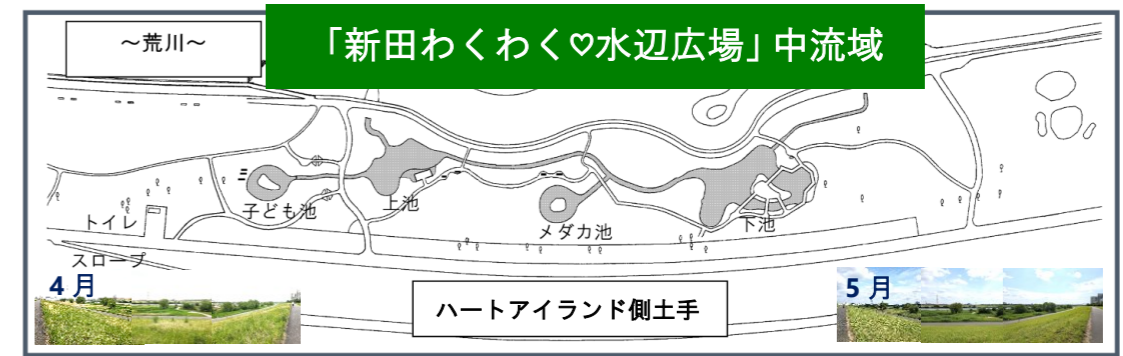

■お問い合わせ
新田地域学習センター
電話 03-3912-3931

新田わくわく♡水辺広場だより Vol.63

新田自然保護の会による、新田わくわく♡水辺広場の紹介記事です。広場の様子や、周辺で観察することができる動植物についてご紹介します。

こちらからパノラマ動画が見られます

6月26日（水）の水辺広場

クワカミキリの木登り

ヤマトコマチグモ登場

問題です：6月の新田わくわく♡水辺広場にはたくさんのヒルガオが咲いていました。そんなヒルガオについて問題です。次の中で種類が違うものはどれでしょう。（答えはページの下をご覧ください）