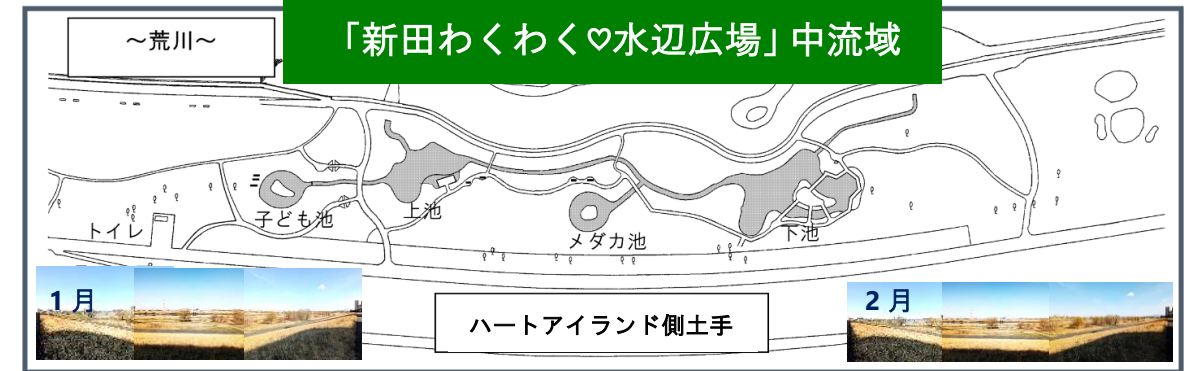

ご興味のある方はこの機会にぜひご来場ください。

内容

- ☆車両展示
- ☆防火衣装着体験
- ☆応急救護体験
- ☆車両乗車体験
- ☆VR防災体験
- ☆エアコア暴風体験など

起震車体験・広報パネル展示

放水体験

救助演技

一斉放水演技

🕒 5月6日(休)
午前9時30分～正午

新田自然保護の会による、新田わくわく♡水辺広場の紹介記事です。広場の様子や、周辺で観察することができる動植物についてご紹介します。

こちらからパノラマ動画が見られます

仲良しシジュウカラ

3月30(土)日の水辺広場

お花のじゅうたん

2頭のキタテハ

問題です： 次のうち、ソメイヨシノの正しい増やし方はどれでしょう？

1：種 2：接ぎ木 3：株分け (答えは右下をご覧ください)