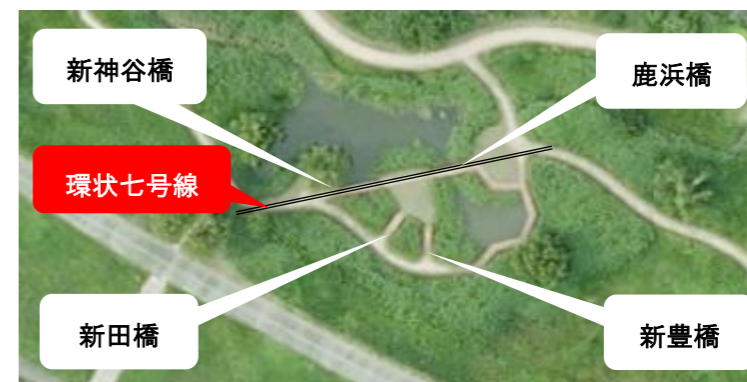

新田わくわく♡水辺広場だより Vol.58

新田自然保護の会による、新田わくわく♡水辺広場の紹介記事です。広場の様子や、周辺で観察することができる動植物についてご紹介します。

こちらからパノラマ動画が見られます

揺れるクワコのマユ

1月27日の水辺広場

水辺広場の 「下池の秘密」

「下池」には新田地域にある4つの橋をイメージした場所があります。新神谷橋、鹿浜橋、新田橋、新豊橋です。

出典: 国土地理院ウェブサイト(地理院地図)