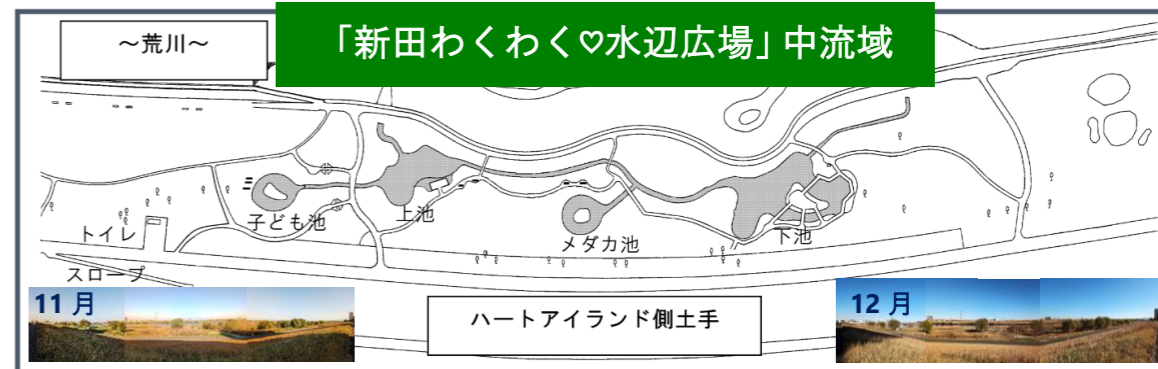

新田わくわく♡水辺広場だより Vol.58

新田自然保護の会による、新田わくわく♡水辺広場の紹介記事です。広場の様子や、周辺で観察することができる動植物についてご紹介します。

こちらからパノラマ動画が見られます

揺れるクワコのマユ

1月27日の水辺広場

水辺広場の 「下池の秘密」

「下池」には新田地域にある4つの橋をイメージした場所があります。新神谷橋、鹿浜橋、新田橋、新豊橋です。

出典: 国土地理院ウェブサイト(地理院地図)