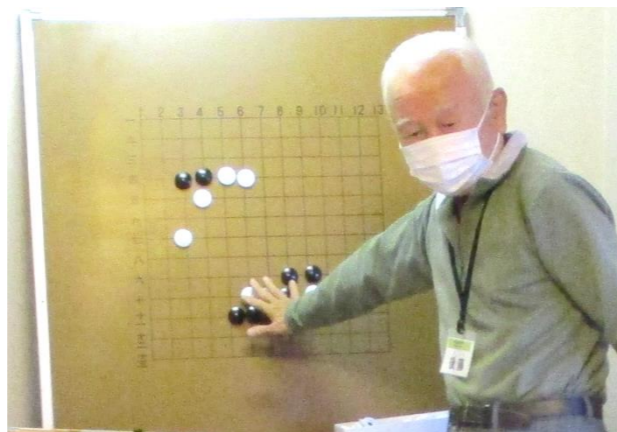

みぎのしかくのなかに こたえをかいてカウンターまでもってきてね。
 せいかいのスタンプを3つためて、プレゼントをもらおう！

3月号クイズのこたえ

はじめてみよう 囲碁

○ 囲碁の基本

～ 囲碁ってどんなゲーム？～

- ① 2人のプレイヤーが領土を競うゲームです。
- ② 黒い石を持った人と白い石を持った人が一手ずつ交互に盤上に石を置いていきます。
- ③ 碁石を置くのは、縦線と横線の交点です。
- ④ 相手の石を囲めば取ることができます。
- ⑤ 一度打った石は動かすことができません。
- ⑥ 打ってはいけない場所があります。
- ⑦ 劫（コウ）というルールがあります（※）。
- ⑧ 自分の石で囲んだ領土が広い方が勝ちです。

※ 劫（コウ）とは…
相手が取った後はすぐ取れない、一手他に打たないといけないうルール。

右上の図の場合、赤丸の位置に白が打てば黒石を取ることができます。しかしその直後、黒がAの位置に打って白石を取り返すと元の形に戻ってしまいます。これを劫（コウ）と呼びます。

● 囲碁の魅力とは

囲碁の魅力について、囲碁・将棋サロン運営ボランティアの後藤さんに伺いました。

「囲碁は何もない碁盤の上に一手ずつ石を置いて、自分の領域を増やしていく過程が魅力です。局面によっては、小を捨て大を取るということも必要です。囲碁は戦国武将との共通点が多く、戦ってお互いの領土を奪い合い、最終的に領土の多い方が勝ちという展開がよく似ています」。