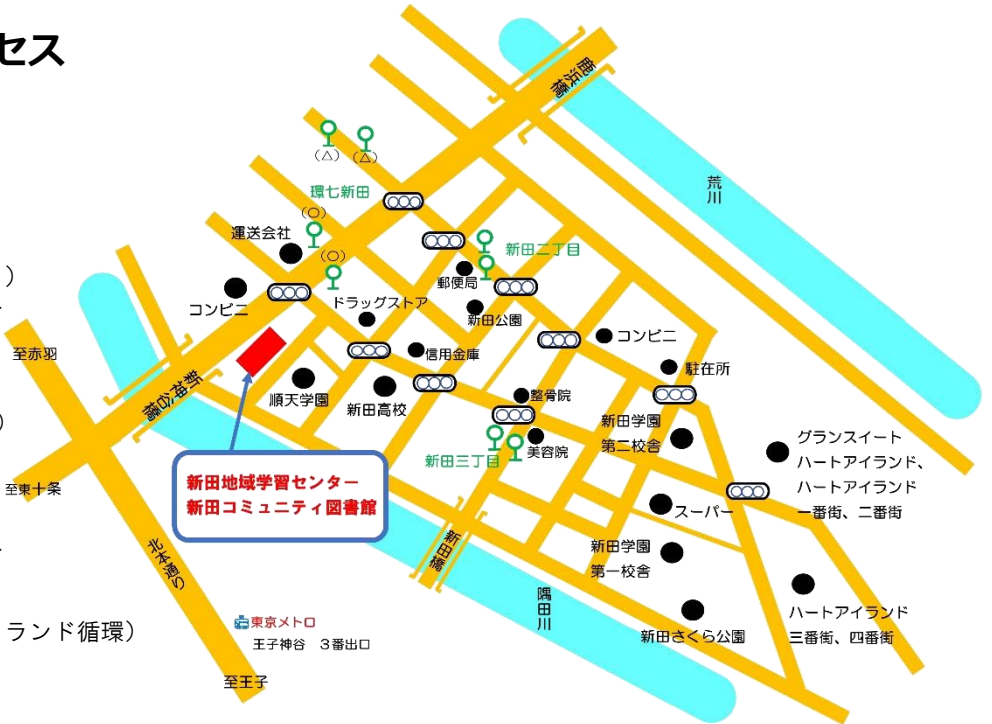

アメリカイヌホオズキ

## 新田センターまでのアクセス

- 東京メトロ南北線  
「王子神谷駅」より徒歩10分
- 都バス  
王41系統（王子駅前⇄新田一丁目）  
王55系統（池袋駅東口⇄新田一丁目）  
いずれも「環七新田（△）」下車5分
- 都バス  
王49系統  
（王子駅前⇄足立区役所・千住車庫前）
- 国際興業バス  
赤26系統（赤羽駅東口⇄舎人団地）  
赤27系統（西新井駅⇄赤羽駅東口）  
いずれも「環七新田（○）」下車3分
- 国際興業バス  
赤25系統（赤羽駅東口⇄ハートアイランド循環）  
「新田二丁目」下車7分
- 都バス  
王45系統（北千住駅前⇄王子駅前）  
「新田三丁目」下車8分