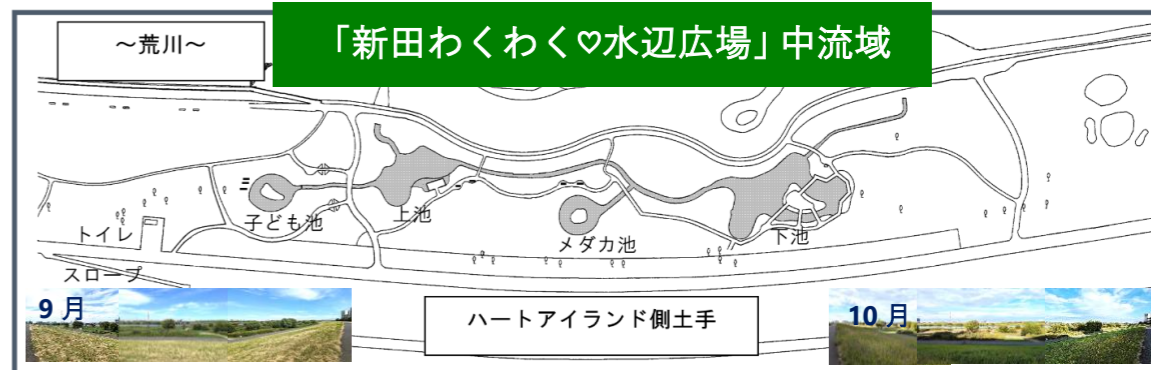

## 趣味を楽しむ

お住まいの方にとって花は癒やしであり、庭の手入れはとても楽しいもの。ご自宅の前を通りかかった人から花を褒められると嬉しいそうです。都市農業公園の講座でバラの育て方を学んだこともあり、栽培の勉強に余念がありません。

庭のことだけでなく、趣味の水彩画や写経、カラオケについても楽しそうに話っていたお住まいの方。花がほころぶような素敵な笑顔が印象的でした。

Instagram

掲載希望募集中

お家で育てているお花や植物の写真を掲載しませんか？皆さまからのご連絡をお待ちしています。

# 新田わくわく♡水辺広場だより Vol.56

新田自然保護の会による、新田わくわく♡水辺広場の紹介記事です。広場の様子や、周辺で観察することができる動植物についてご紹介します。

こちらからパノラマ動画が見られます 11月28日の水辺広場 ヤマトシジミ飛翔

ハネナガイナゴ交尾

ナンキンハゼ

イヌタデ

イヌタデ(タデ科)のイヌは犬ではなく否が訛ったもの(イヌホオズキ、イヌザンショウ等)。おままごとによくアカマンマとして登場した。