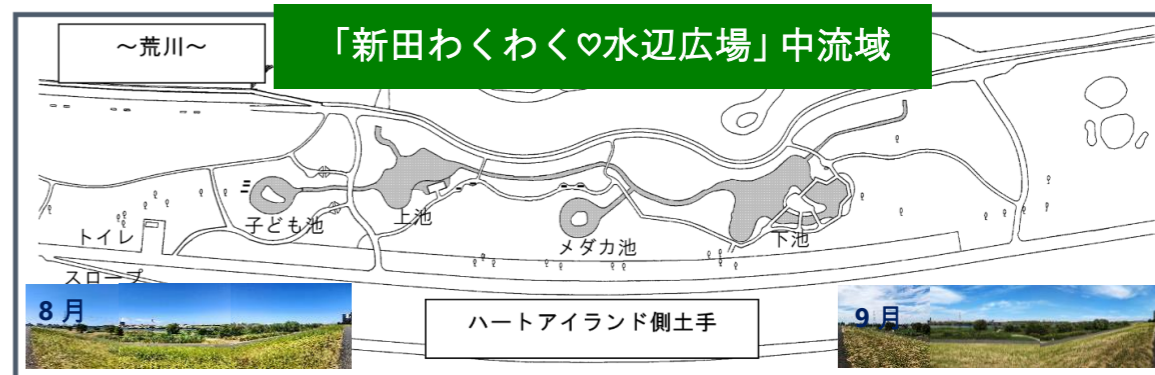

Instagram

掲載希望募集中

お家で育てているお花や植物の写真を掲載しませんか？皆さまからのご連絡をお待ちしています。

■お問い合わせ
新田地域学習センター
電話 03-3912-3931

新田わくわく♡水辺広場だより Vol.55

新田自然保護の会による、新田わくわく♡水辺広場の紹介記事です。広場の様子や、周辺で観察することができる動植物についてご紹介します。

こちらからパノラマ動画が見られます

10月30日の水辺広場