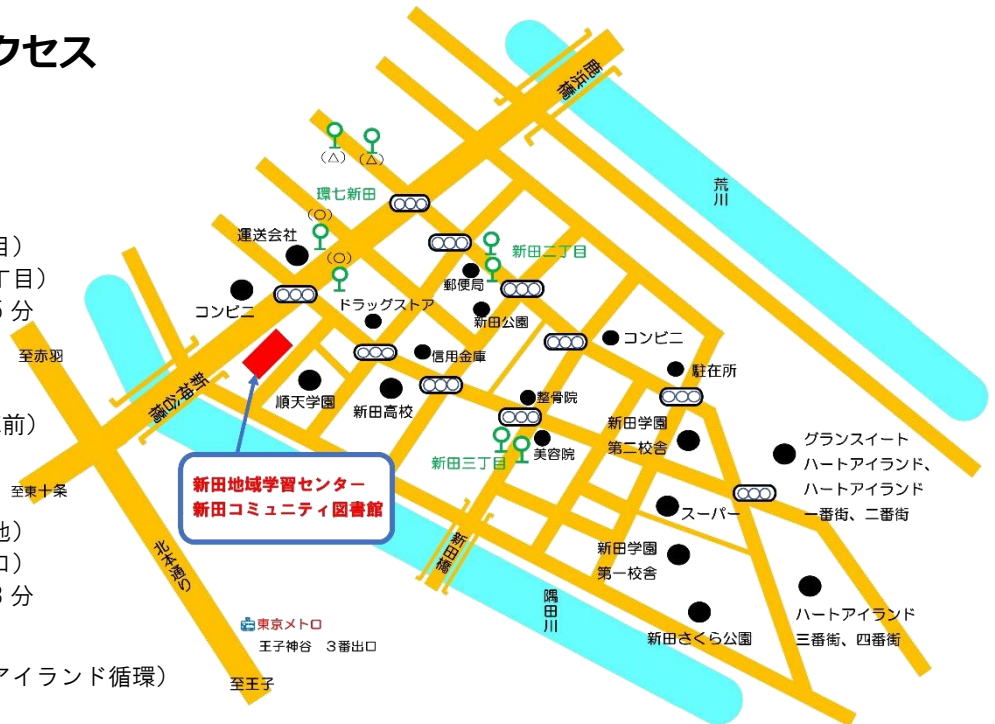

コセンダングサの種

先に3~4本の棘がある。先に2本の棘がある。

アメリカセンダングサの種

新田自然保護の会 会員募集中

毎月第1日曜日の午前10時から新田わくわく♡水辺広場のゴミ拾いを実施しています。

会員でなくてもいつでも参加お待ちしております。

■お問い合わせ 電話 03-3919-2912 (山田)

二次元コードのリンク先はいずれもYouTubeです。

各学習センターで、14センターすべてのミニコミ紙がご覧になれます。

新田センターまでのアクセス

- 東京メトロ南北線
「王子神谷駅」より徒歩10分
- 都バス
王41系統（王子駅前⇄新田一丁目）
王55系統（池袋駅東口⇄新田一丁目）
いずれも「環七新田（△）」下車5分
- 都バス
王49系統
（王子駅前⇄足立区役所・千住車庫前）
- 国際興業バス
赤26系統（赤羽駅東口⇄舎人団地）
赤27系統（西新井駅⇄赤羽駅東口）
いずれも「環七新田（○）」下車3分
- 国際興業バス
赤25系統（赤羽駅東口⇄ハートアイランド循環）
「新田二丁目」下車7分
- 都バス
王45系統（北千住駅前⇄王子駅前）
「新田三丁目」下車8分