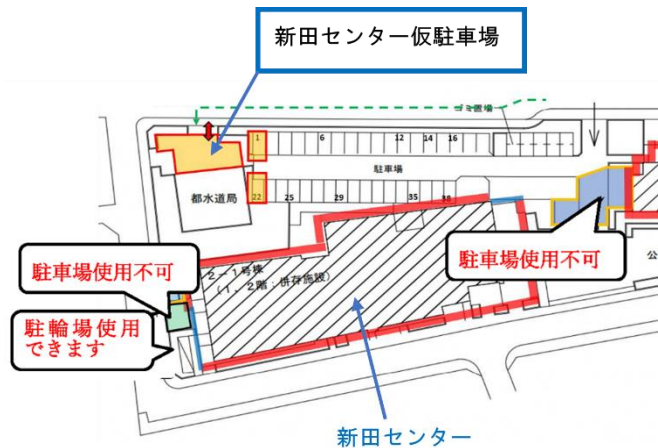

【期間】

2023年11月8日（水）～2024年4月上旬（予定）

HP

Facebook

LINE

Instagram

あだちから

Go For 90th→100th

知ると分かる。
すると変わる。

SDGs MODEL ADACHI

「美しいまち」は「安全なまち」

ビューティフル・ウィンドウズ運動展開中 足立区