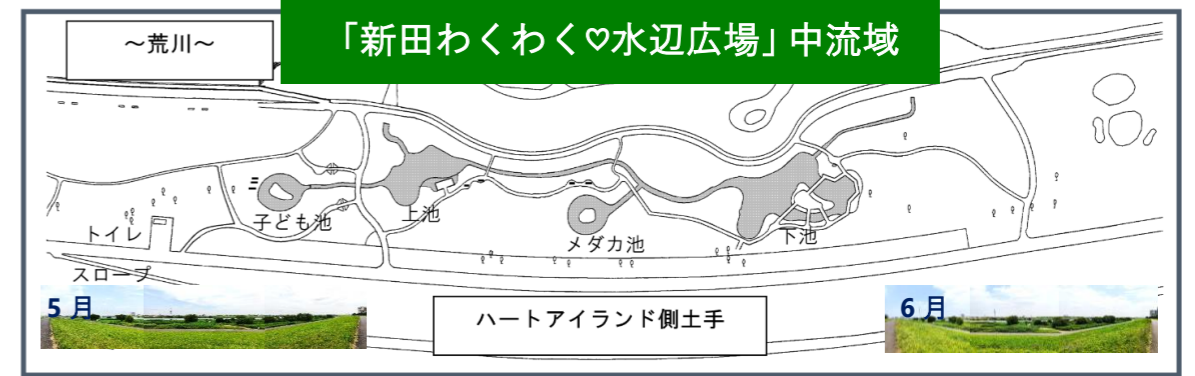

対応策

- 警告画面が表示されても画面の指示に安易に従わない
 - 記載されている電話番号に電話をかけたり、犯人側が要求するソフトのダウンロードやインストールをしない
 - 警告画面が消せない場合はブラウザを強制終了するかパソコンを再起動する
- ※操作について不明であればパソコンを購入した店舗や製造会社にお問い合わせください。

前回開催時の様子

新田わくわく♡水辺広場だより Vol.52

新田自然保護の会による、新田わくわく♡水辺広場の紹介記事です。
広場の様子や、周辺で観察することができる動植物についてご紹介します。

こちらからパノラマ動画が見られます

チョウゲンボウの飛翔

7月30日の水辺広場

9/16(土)

あだち自然体験デー

9/16(土)に、新田わくわく♡水辺広場にて、「あだち自然体験デー」が4年ぶりに開催されます。

身近な自然に触れることができる体験プログラムや荒川について知ることができる展示等が出展されますので、この機会に新田わくわく♡水辺広場を訪れてみませんか。

あだち自然体験デー

🕒 9/16(土) 午前10時～午後4時

(荒天中止)

🆓 無料(一部有料のプログラムあり)

📍 新田わくわく♡水辺広場
(新田二丁目・三丁目先 荒川河川敷)

📞 お問い合わせ
お問い合わせコールあだち 03-3880-0039

水辺の自然体験

- ・川のようちえん in 新田
- ・水辺の生きものガサガサ隊
- ・荒川カニたんけん隊

荒川を見る・知る

- ・新田わくわく♡水辺広場の魅力紹介
- ・荒川今昔写真展
- ・荒川クイズラリー
- ・荒川運動会

草っぱらの自然体験

- ・原っぱ冒険村
- ・みんなで！
- ・むしむし探検隊！
- ・ふれあい虫ドーム

子ども池の周辺の水辺を好む植物・四種類

イグサ

最近めつきり需要が減ったタミの材料=畳表。茎の途中に花があるように見えますが、茎のてっぺんに花があります。花から上は苞(ほう)と呼ぶ部分です。

サンカクイ