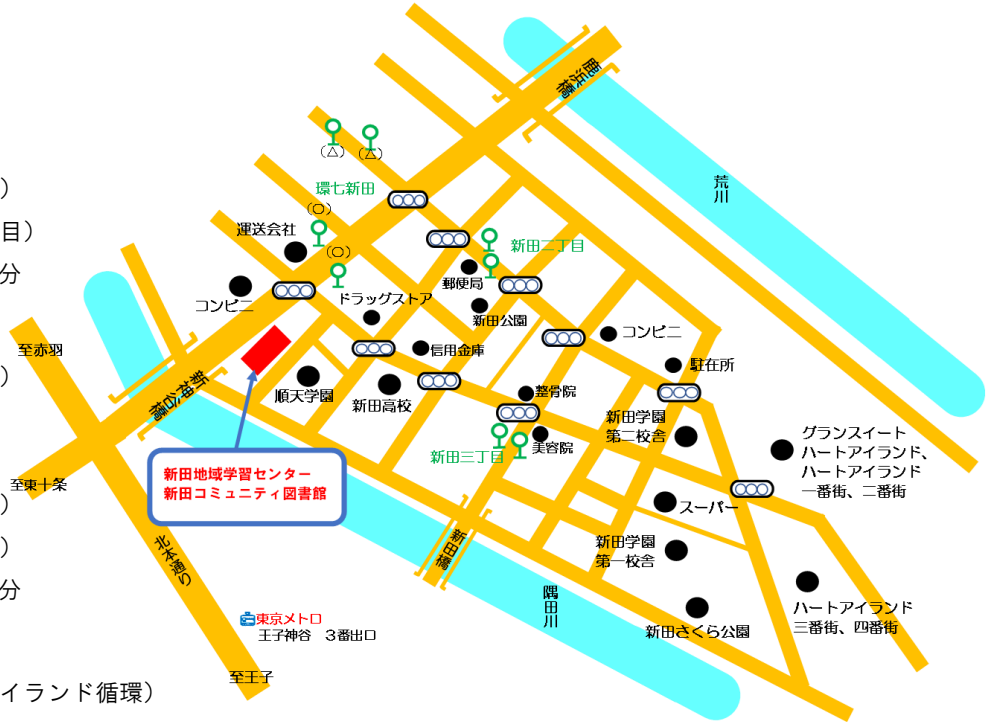

ヤマグワ
 今年は何年ぶりかで桑の実の当たり年です。おやつにいかが。

ナミテントウ

ハリカメムシの仲間

新田自然保護の会 会員募集中
 毎月第1日曜日の午前10時から新田わくわく♡水辺広場のゴミ拾いを実施しています。会員でなくてもいつでも参加お待ちしております。
 ■お問い合わせ 電話 03-3919-2912（山田）

各学習センターで、14センターすべてのミニコミ紙がご覧になれます。

新田センターまでのアクセス

●東京メトロ南北線

「王子神谷駅」より徒歩 10 分

●都バス

王 41 系統（王子駅前⇄新田一丁目）
王 55 系統（池袋駅東口⇄新田一丁目）
いずれも「環七新田（△）」下車 5 分

●都バス

王 49 系統（王子駅前⇄千住車庫前）

●国際興業バス

赤 26 系統（赤羽駅東口⇄舎人団地）
赤 27 系統（西新井駅⇄赤羽駅東口）
いずれも「環七新田（○）」下車 3 分

●国際興業バス

赤 25 系統（赤羽駅東口⇄ハートアイランド循環）
「新田二丁目」下車 7 分

●都バス

王 45 系統（北千住駅前⇄王子駅前）
「新田三丁目」下車 8 分

※「環七新田（△）」と「環七新田（○）」は路線が異なりますので、ご利用の際はお気を付けてください

新田地域学習センター
新田コミュニティ図書館 地域情報紙
No.309

発行日 | 2023年6月25日

発行 | 株式会社グランディオサービス