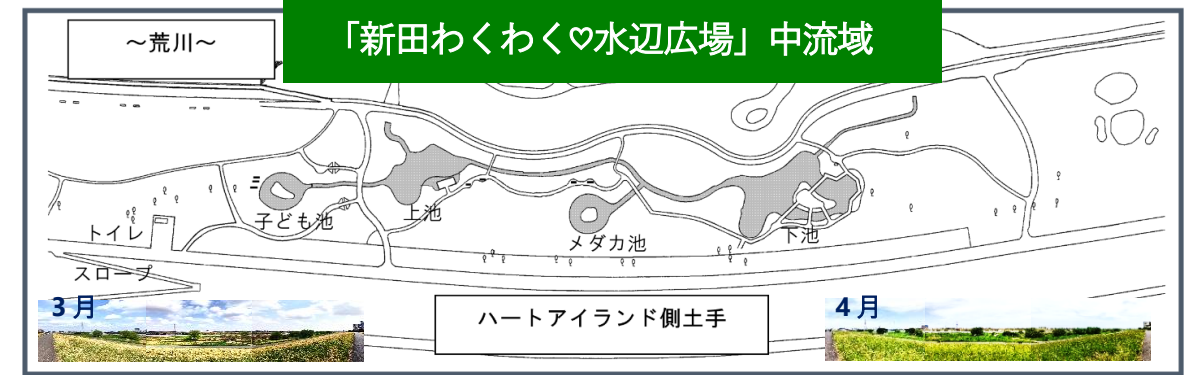

小学生以上の方
 ○材料がなくなり次第終了です

見本

悠々館からのお知らせ

手や指を動かす簡単な体操
脳トレ体験
 7/24（月）午前10時～11時30分
 60歳以上の方
 20人
 大広間
 07/1（土）～7/22（土）まで窓口で受け付けいたします
 （窓口：休館日を除く午前9時から午後5時まで）
 定員になり次第締め切ります

新田地域学習センター

新田センター 7月の予定

休館日 7月10日（月）
 利用者懇談会 7月26日（水）

新田センターマスコット
 でんちゃん

マスク着用は個人の判断を尊重しています

ご来館の皆さまのマスクの着用については個人の判断を尊重します。なお、施設内が混雑している（人との距離を確保できない）時や高齢者や基礎疾患のある方等（重症化リスクの高い方）はマスクの着用を推奨します。

新田わくわく♡水辺広場だより Vol.50

新田自然保護の会による、新田わくわく♡水辺広場の紹介記事です。広場の様子や、周辺で観察することができる動植物についてご紹介します。

こちらからパノラマ動画が見られます

オオヨシキリのさえずり

6月上旬 満開の花

ネジバナ
 6月初旬に咲き始めました

ミソウジュ
 東京都：準絶滅危惧種
 全国各地で準絶滅危惧種

水辺広場で初記録
リュウキュウツヤハナムグリ
 珍
 本来は奄美諸島に生息
 近年東京付近に生息地拡大

トリバガの仲間
 グライダーのような形
ヒメギス

ベンケイガニ
 さぐら草にカニとして初登場。巣穴はよく見かけても夜行性なのでなかなか姿を見せません。

ヤマグワ
 今年は何年ぶりかで桑の実の当たり年です。おやつにいかが。

ナミテントウ

ハリカメムシの仲間

新田自然保護の会 会員募集中
 毎月第1日曜日の午前10時から新田わくわく♡水辺広場のゴミ拾いを実施しています。会員でなくてもいつでも参加お待ちしております。
 ■お問い合わせ 電話 03-3919-2912（山田）

各学習センターで、14センターすべてのミニコミ紙がご覧になれます。

新田センターまでのアクセス