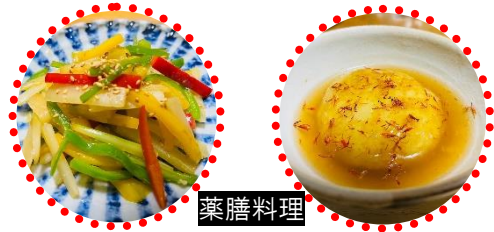

新田センターの料理教室

新田センターは料理室を備えており、毎月料理教室やパン教室を開催しています。料理教室のメニューは身近な材料を使っているため、ご自宅でのレパートリーが広がります。パン教室では初級から中級、上級へとレベルアップできる講座を企画しています。講師が作る料理を見学するデモ料理では、ご自宅で作れるよう詳しいレシピをお渡ししています。

皆さまの意見を取り入れながら、今後も様々な料理教室を企画してまいりますのでご期待ください🔍

1. 4月26日(水) 募集開始の講座は下記の4つです
2. 🍴 デモスタイル料理 キャベツと桜の花寿司など 試食付き
   - 🕒 スパイスチキンカレーとスパイスピクルスなど
   - 📖 パン教室 グラハムリング
   - 📖 中級パン教室 ラズベリークランブル

日程などの詳細は3・4ページをご覧ください。
人気の講座ですので、お早めにお申し込みください。

4月26日(水)より受け付け開始の講座

お近くの地域学習センター窓口、電話、インターネットにてお申し込みください。

- ○4月26日(水)の午前9時～午後1時までは新田地域学習センターのみの受け付けです。
- ○インターネットで申し込む場合は、4月26日(水)の午後1時からとなります。
- ○写真やイラストはサンプルまたはイメージです。
- ○開催日時順の掲載です。
- ○新型コロナウイルス感染症拡大防止に伴う対応として、手指の消毒および運動時以外はマスクの着用をお願いします。また、予定していた講座が中止・延期になる場合がございます。あらかじめご了承ください。

日時 🕒 費用 💰 対象 👤 定員 🧑🧑🧑

一般 向け講座

3 はつらつ教室

🕒 5/9(火)・23(火)
午後1時30分～3時

💰 無料
65歳以上で介護保険の要介護・要支援の認定を受けていない足立区民の方

👤 各20人

🕒 5/9は体操中心の運動90分、
5/23は筋力トレーニング中心の運動90分

12 パン教室 ∞ グラハムリング

🕒 5/11(木)
午前10時～午後1時

💰 1,770円(教材費・保険料込)

👤 16歳以上の方

👤 8人

12 デモスタイル料理 ∞ キャベツと桜の花寿司など 試食付き

🕒 5/13(土)
午後5時30分～8時

💰 2,300円

👤 20歳以上の方

👤 12人

12 中級パン教室 ∞ ラズベリークランブル

🕒 5/19(金)
午前10時～午後1時

💰 2,265円(教材費・保険料込)

👤 16歳以上の方でパン作りの経験がある方

👤 8人

3 楽しく無理なく ノルディックウォーキング

🕒 5/21(日)
午前10時～正午

💰 560円

👤 16歳以上の方

👤 20人