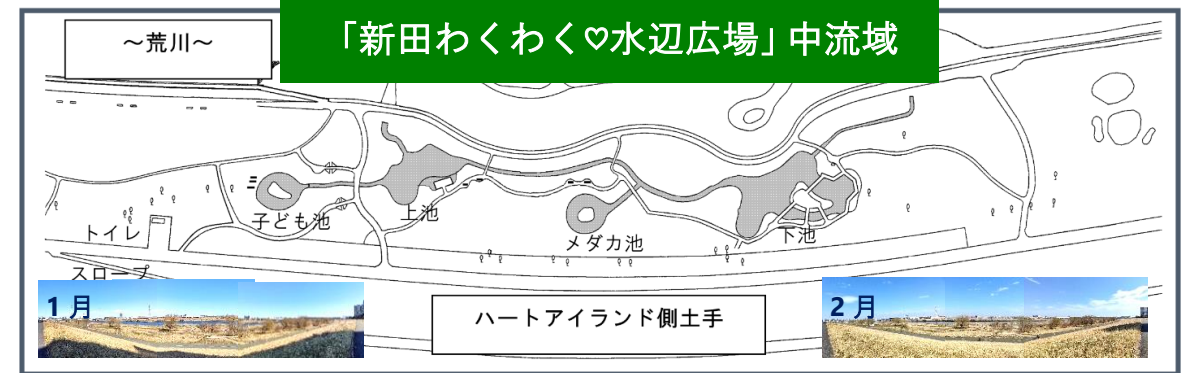

○4/20 (木) ~ 5/18 (木) まで窓口で受け付けいたします
(窓口:休館日を除く午前9時から午後5時まで)
定員になり次第締め切ります

新田地域学習センター

新田センター 5月の予定

休館日 5月8日(月)
利用者懇談会 5月24日(水)

新田センター
マスコット
でんちゃん

ペットボトルキャップ回収のお礼状をいただきました

新田地域学習センターでは随時ペットボトルキャップを回収しています。今年も足立区長からお礼状をいただきました。

令和4年1月から12月まで約64,000個、ポリオワクチン約95.5人分相当の回収がありました。ご協力ありがとうございました。引き続きよろしく願いいたします。

新田わくわく♡水辺広場だより Vol.48

新田自然保護の会による、新田わくわく♡水辺広場の紹介記事です。広場の様子や、周辺で観察することができる動植物についてご紹介します。

こちらからパノラマ動画が見られます

チョウゲンボウの動画が見られます

今更聞けない三種類
バラ科