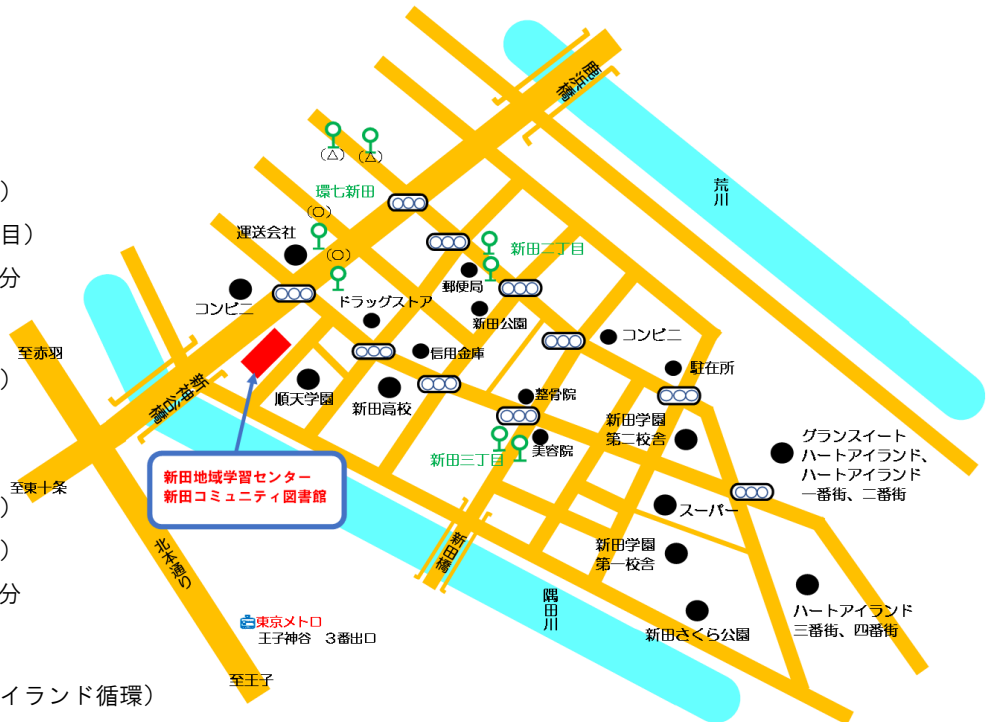

令和4年1月から12月まで約64,000個、ポリオワクチン約95.5人分相当の回収がありました。ご協力ありがとうございました。引き続きよろしく願いいたします。

新田わくわく♡水辺広場だより Vol.48

新田自然保護の会による、新田わくわく♡水辺広場の紹介記事です。広場の様子や、周辺で観察することができる動植物についてご紹介します。

こちらからパノラマ動画が見られます

チョウゲンボウの動画が見られます

今更聞けない三種類
バラ科

ゴマノハグサ科

マメ科

日本人は三が好き？
御三家、三大美人、三名山、三種の神器等々。そこで三つずつ揃えてみました。

いわゆるシラサギ・サギ科

新田自然保護の会 会員募集中
毎月第1日曜日の午前10時から新田わくわく♡水辺広場のゴミ拾いを実施しています。会員でなくてもいつでも参加お待ちしております。
■お問い合わせ 電話 03-3919-2912 (山田)

各学習センターで、14センターすべてのミニコミ紙がご覧になれます。

新田センターまでのアクセス

●東京メトロ南北線

「王子神谷駅」より徒歩 10 分

●都バス

王 41 系統（王子駅前⇄新田一丁目）
王 55 系統（池袋駅東口⇄新田一丁目）
いずれも「環七新田（△）」下車 5 分

●都バス

王 49 系統（王子駅前⇄千住車庫前）

●国際興業バス

赤 26 系統（赤羽駅東口⇄舎人団地）
赤 27 系統（西新井駅⇄赤羽駅東口）
いずれも「環七新田（○）」下車 3 分

●国際興業バス

赤 25 系統（赤羽駅東口⇄ハートアイランド循環）
「新田二丁目」下車 7 分

●都バス

王 45 系統（北千住駅前⇄王子駅前）
「新田三丁目」下車 8 分

※「環七新田（△）」と「環七新田（○）」は路線が異なりますので、ご利用の際はお気を付けてください

新田地域学習センター
新田コミュニティ図書館 地域情報紙
No.307