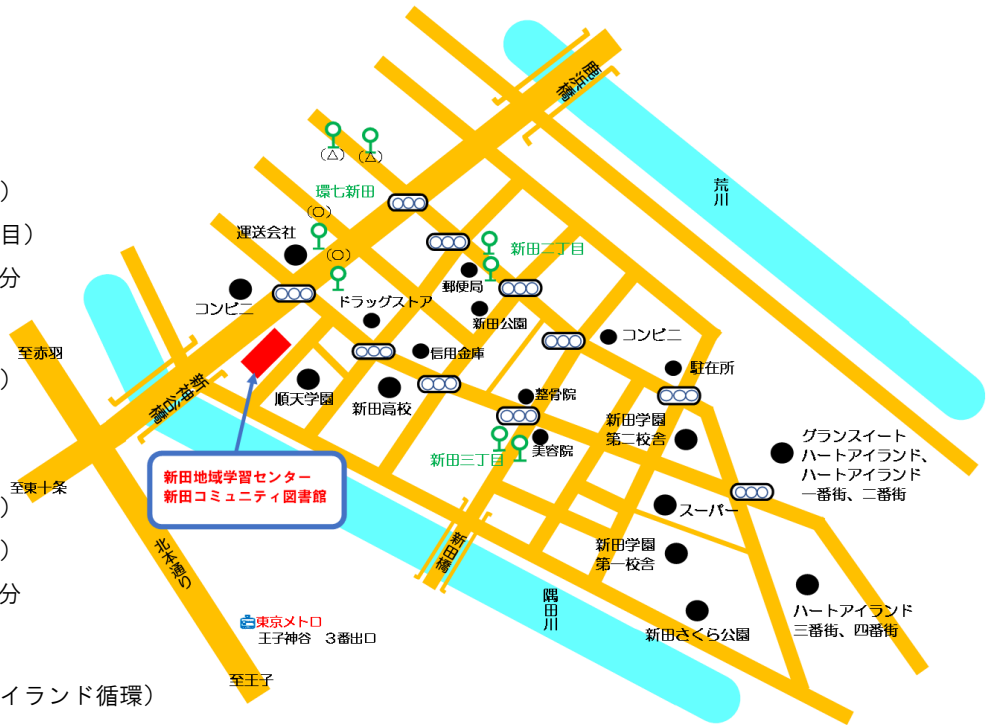

新田センターまでのアクセス

●東京メトロ南北線

「王子神谷駅」より徒歩 10 分

●都バス

王 41 系統（王子駅前⇄新田一丁目）
王 55 系統（池袋駅東口⇄新田一丁目）
いずれも「環七新田（△）」下車 5 分

●都バス

王 49 系統（王子駅前⇄千住車庫前）

●国際興業バス

赤 26 系統（赤羽駅東口⇄舎人団地）
赤 27 系統（西新井駅⇄赤羽駅東口）
いずれも「環七新田（○）」下車 3 分

●国際興業バス

赤 25 系統（赤羽駅東口⇄ハートアイランド循環）
「新田二丁目」下車 7 分

●都バス

王 45 系統（北千住駅前⇄王子駅前）
「新田三丁目」下車 8 分

※「環七新田（△）」と「環七新田（○）」は路線が異なりますので、ご利用の際はお気を付けください

新田地域学習センター
新田コミュニティ図書館 地域情報紙
No.304