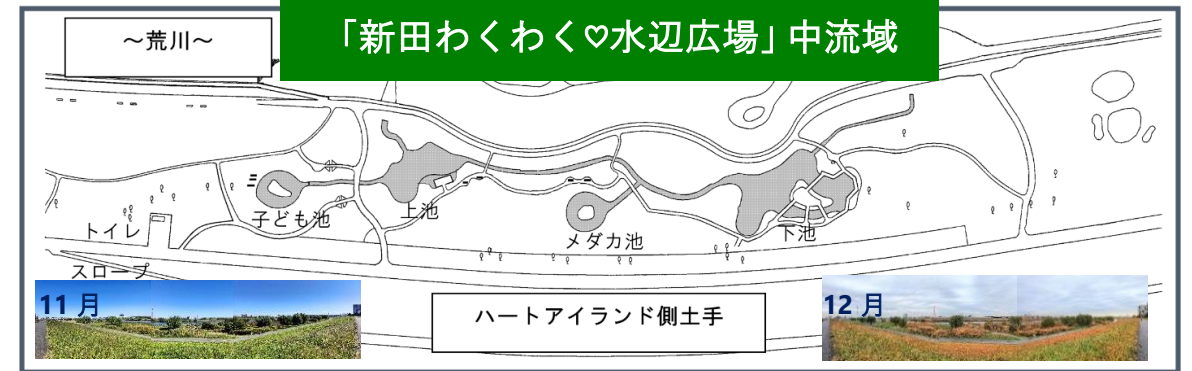

新田センターのInstagramにて、取材させていただいた他の花も投稿予定ですのでぜひご覧ください（右の二次元コードからアクセスしてください）。

素敵なお庭を取材させていただきましたありがとうございます。

掲載希望募集中
自宅で育てている花や植物の写真を掲載しませんか？
皆さんからのご連絡お待ちしております。

■お問い合わせ
新田地域学習センター
電話 03-3912-3931

Instagram

新田わくわく♡水辺広場だより Vol.45

新田自然保護の会による、新田わくわく♡水辺広場の紹介記事です。
広場の様子や、周辺で観察することができる動植物についてご紹介します。

こちらからパノラマ動画が見られます

12月29日の水辺広場

揺れるクワコ繭の動画が見られます

クワコの卵

クワコの幼虫

クワコの繭

クワコの成虫