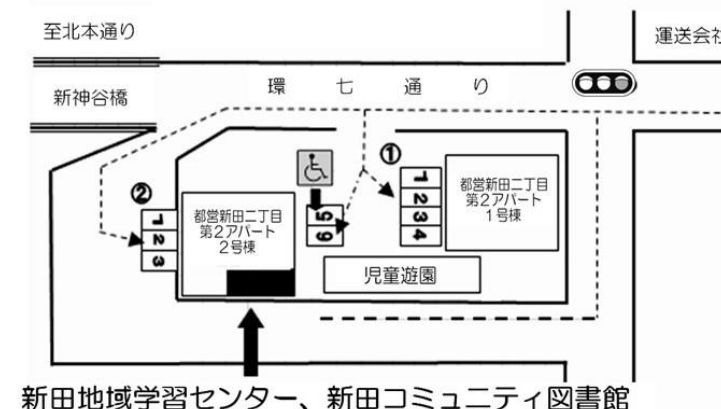

新田センター 2月の予定

休館日 2月13日(月)
利用者懇談会 2月22日(水)