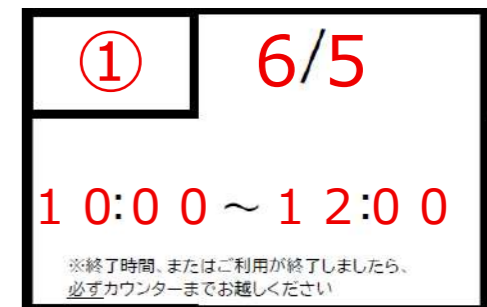

○満席の場合は予約待ちができます

満席の場合は予約番号札をお渡しします。座席が空きましたら、館内にて予約番号をお呼び出しいたします。不在の場合は、次の方の順番になります。

利用が終了した時、再度利用したい時は必ず席札をカウンターまでご返却ください。

より多くの方にご利用いただけるようご理解、ご協力をお願いいたします。

【席札 見本】