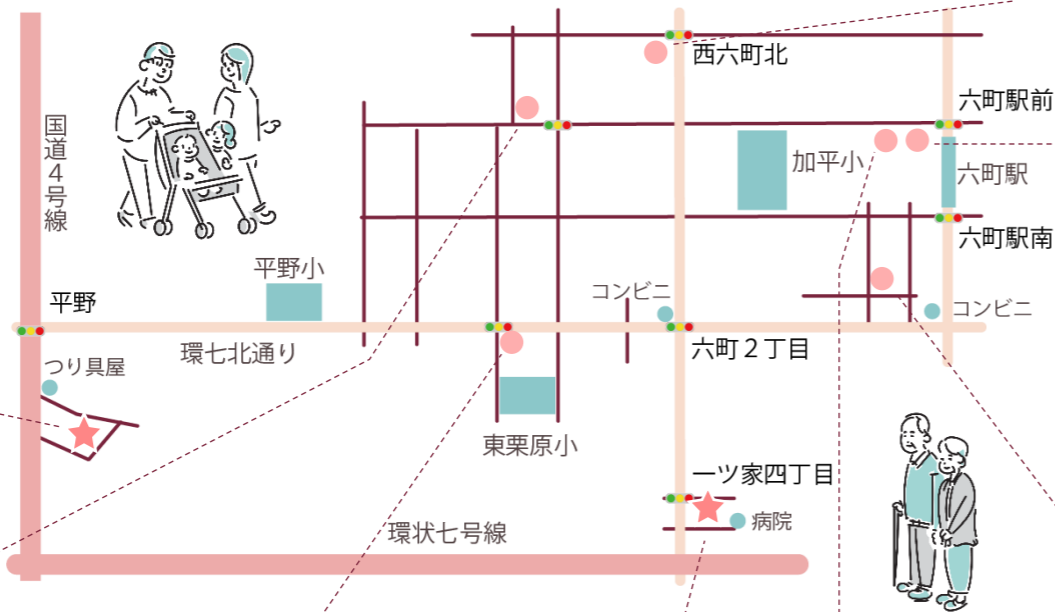

※景品引き換えなし

六町ミュージアム・フローラ (六町 2-5-35)

12/13(金)・14(土)
午前11時~午後4時
(12/14 ~午後3時)

- ・作品展示

六町公園「青空カフェ」 (六町 4-1-3)

12/21(土)
午前9時~午後1時

- ・みんなで作ろう! 100人アート
- ・サンタさんと握手しよう!

※雨天時は保塚センター会場

わくわく倶楽部等潤 (一ツ家 4-2-11)

12/23(月)~26(木)
午前10時~午後3時
(12/26 ~午後1時)

- ・作品展示
- ・ワークショップ (12/23)

NPO 法人スマイル・エイジングパートナー 「かどっこカフェ」 (一ツ家 2-4-3)

12/21(土)・22(日)
午前10時~午後3時

- ・作品展示
- ・ゲームコーナー

平野一丁目団地 集会所 (平野 1-4)

12/24(火)
午前10時~午後3時
・作品展示

SOMPO ケア そんぽの家S 足立保塚 (保塚町 4-31)

12/21(土)・22(日)
午前9時~午後5時
・作品展示

※景品引き換えなし

ワークショップ・イベント案内

12/21(土)

① みんなで作ろう! 100人アート
時間: 午前9時~午後1時
会場: 六町公園「青空カフェ」
※雨天時は保塚地域学習センター

② センターの窓ガラスに「夢」を描こう
時間: 午前10時~11時30分
会場: 保塚地域学習センター